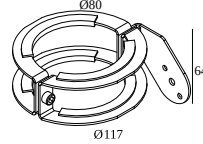

FRAX POLE 80 BRACKET

26071 0060 N

AVAILABLE IN
ANTHRACITE 26071 0060 N

 [View on website](#)

General info

	LOCATION	outdoor
	WEIGHT (KG)	0.6

Requirements

POLE 80

For detailed installation instructions, please consult the manual : [26071_0060_HAND.pdf](#)

WHERE USED

26020 9210	FRAX MB POLE 92714
26020 9215	FRAX MB POLE 92714 DIM5
26020 9220	FRAX MB POLE 92726
26020 9225	FRAX MB POLE 92726 DIM5
26020 9230	FRAX MB POLE 92747
26020 9235	FRAX MB POLE 92747 DIM5
26020 9310	FRAX MB POLE 93014
26020 9315	FRAX MB POLE 93014 DIM5
26020 9320	FRAX MB POLE 93026
26020 9325	FRAX MB POLE 93026 DIM5
26020 9330	FRAX MB POLE 93047
26020 9335	FRAX MB POLE 93047 DIM5
26021 9210	FRAX MB POLE 92714 HONEYCOMB
26021 9215	FRAX MB POLE 92714 HONEYCOMB DIM5
26021 9220	FRAX MB POLE 92726 HONEYCOMB
26021 9225	FRAX MB POLE 92726 HONEYCOMB DIM5
26021 9230	FRAX MB POLE 92747 HONEYCOMB
26021 9235	FRAX MB POLE 92747 HONEYCOMB DIM5
26021 9310	FRAX MB POLE 93014 HONEYCOMB
26021 9315	FRAX MB POLE 93014 HONEYCOMB DIM5
26021 9320	FRAX MB POLE 93026 HONEYCOMB
26021 9325	FRAX MB POLE 93026 HONEYCOMB DIM5
26021 9330	FRAX MB POLE 93047 HONEYCOMB
26021 9335	FRAX MB POLE 93047 HONEYCOMB DIM5
26022 9200	FRAX MB POLE 927 LINEAR V
26022 9205	FRAX MB POLE 927 LINEAR V DIM5
26022 9300	FRAX MB POLE 930 LINEAR V
26022 9305	FRAX MB POLE 930 LINEAR V DIM5
26023 9200	FRAX MB POLE 927 LINEAR H